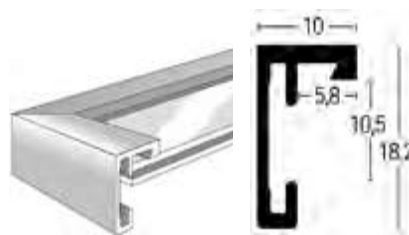

C2 - B1

Leistenseite glatt¹
smooth side¹
Leistenseite mit Struktur²
side with structure²