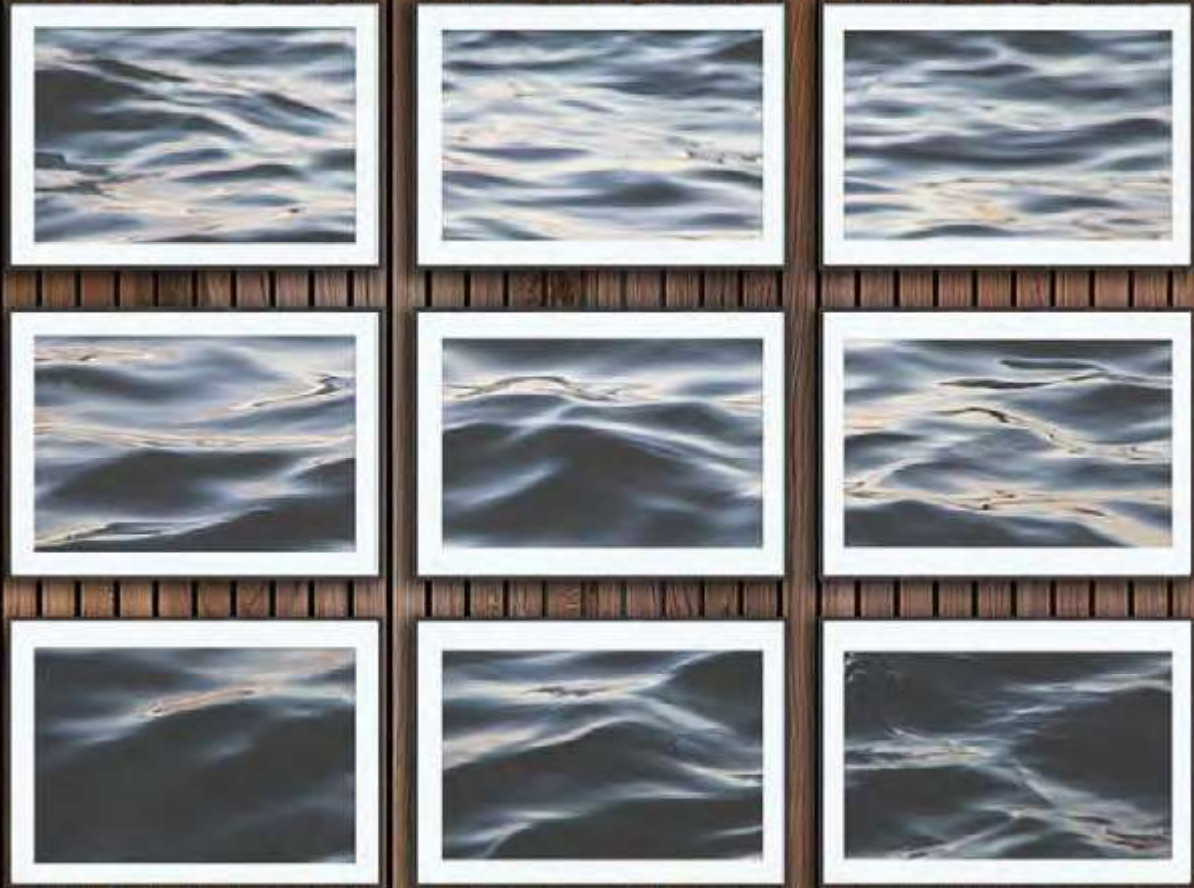

Brandschutzrahmen B1 Fire Retardant Frame B1

Zertifizierung nach DIN 4102-1

Die Brandschutzrahmen wurden vom Materialprüfungsamt Nordrhein-Westfalen erfolgreich auf Schwerentflammbarkeit geprüft und mit der Zertifizierung nach DIN 4102-1 versehen. Das MPA betreibt seit vielen Jahren ein Brandprüfzentrum und hat als Prüf-, Überwachungs- und Zertifizierungsstelle einen ausgezeichneten Ruf.

Alpha - B1

Leistenseite glatt ¹
smooth side¹
Leistenseite mit Struktur ²
side with structure ²

Farboberflächen | Colour surfaces

1:1

Max. Einlegehöhe 3,5 mm | Max. insertion height 3,5 mm

Silber glanz | Polished Silver ¹