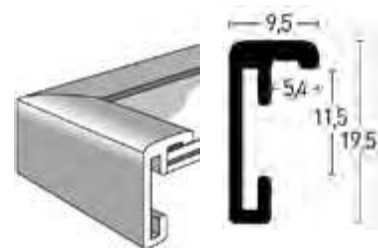

> C2 - B1 < Formate in cm / sizes in cm

Farben	Colours	DIN A2				
		40 x 50	40 x 60	42 x 59,4	50 x 60	50 x 70
Struktur Grau matt	Soft Frosted Grey	640 51-B1	646 51-B1	641 51-B1	650 51-B1	652 51-B1
Struktur Schwarz m.	Soft Black Matt	640 53-B1	646 53-B1	641 53-B1	650 53-B1	652 53-B1
Struktur Silber matt	Soft Frosted Silver	640 64-B1	646 64-B1	641 64-B1	650 64-B1	652 64-B1
Cyber Grün	Cyber Green	640 74-B1	646 74-B1	641 74-B1	650 74-B1	652 74-B1

> C2 - B1 < Formate in cm / sizes in cm

Farben	Colours	DIN A1				DIN A0
		59,4 x 84,1	60 x 80	70 x 90	70 x 100	84,1 x 118,9
Struktur Grau matt	Soft Frosted Grey	656 51-B1	662 51-B1	670 51-B1	671 51-B1	698 51-B1
Struktur Schwarz m.	Soft Black Matt	656 53-B1	662 53-B1	670 53-B1	671 53-B1	698 53-B1
Struktur Silber matt	Soft Frosted Silver	656 64-B1	662 64-B1	670 64-B1	671 64-B1	698 64-B1
Cyber Grün	Cyber Green	656 74-B1	662 74-B1	670 74-B1	671 74-B1	698 74-B1

Classic - B1

Leistenseite glatt¹
smooth side¹
Leistenseite mit Struktur²
side with structure²

Farboberflächen | Colour surfaces

1:1

Max. Einlegehöhe 2,5 mm | Max. insertion height 2,5 mm

Silber matt | Frosted Silver²